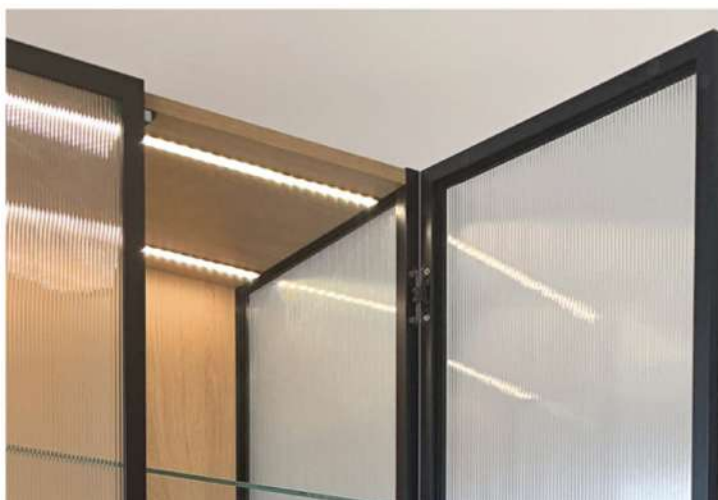

LUSTRA

szlifowane,
cięte, w ramie,
fazowane

srebrne

grafitowe

brązowe

złote

antyczne

GRAFIKA NA ZAMÓWIENIE

lakierowane panele na wymiar:
lacobel, grafika

PROFILE LEDOWE:

długość do 6mb
- nakładane
- kątowe
- wpuszczane

*dostępne kolory: srebrna anoda, biały mat, czarny mat

DRZWI PRZESUWNE NA WYMIAR

EKONOS 10,18